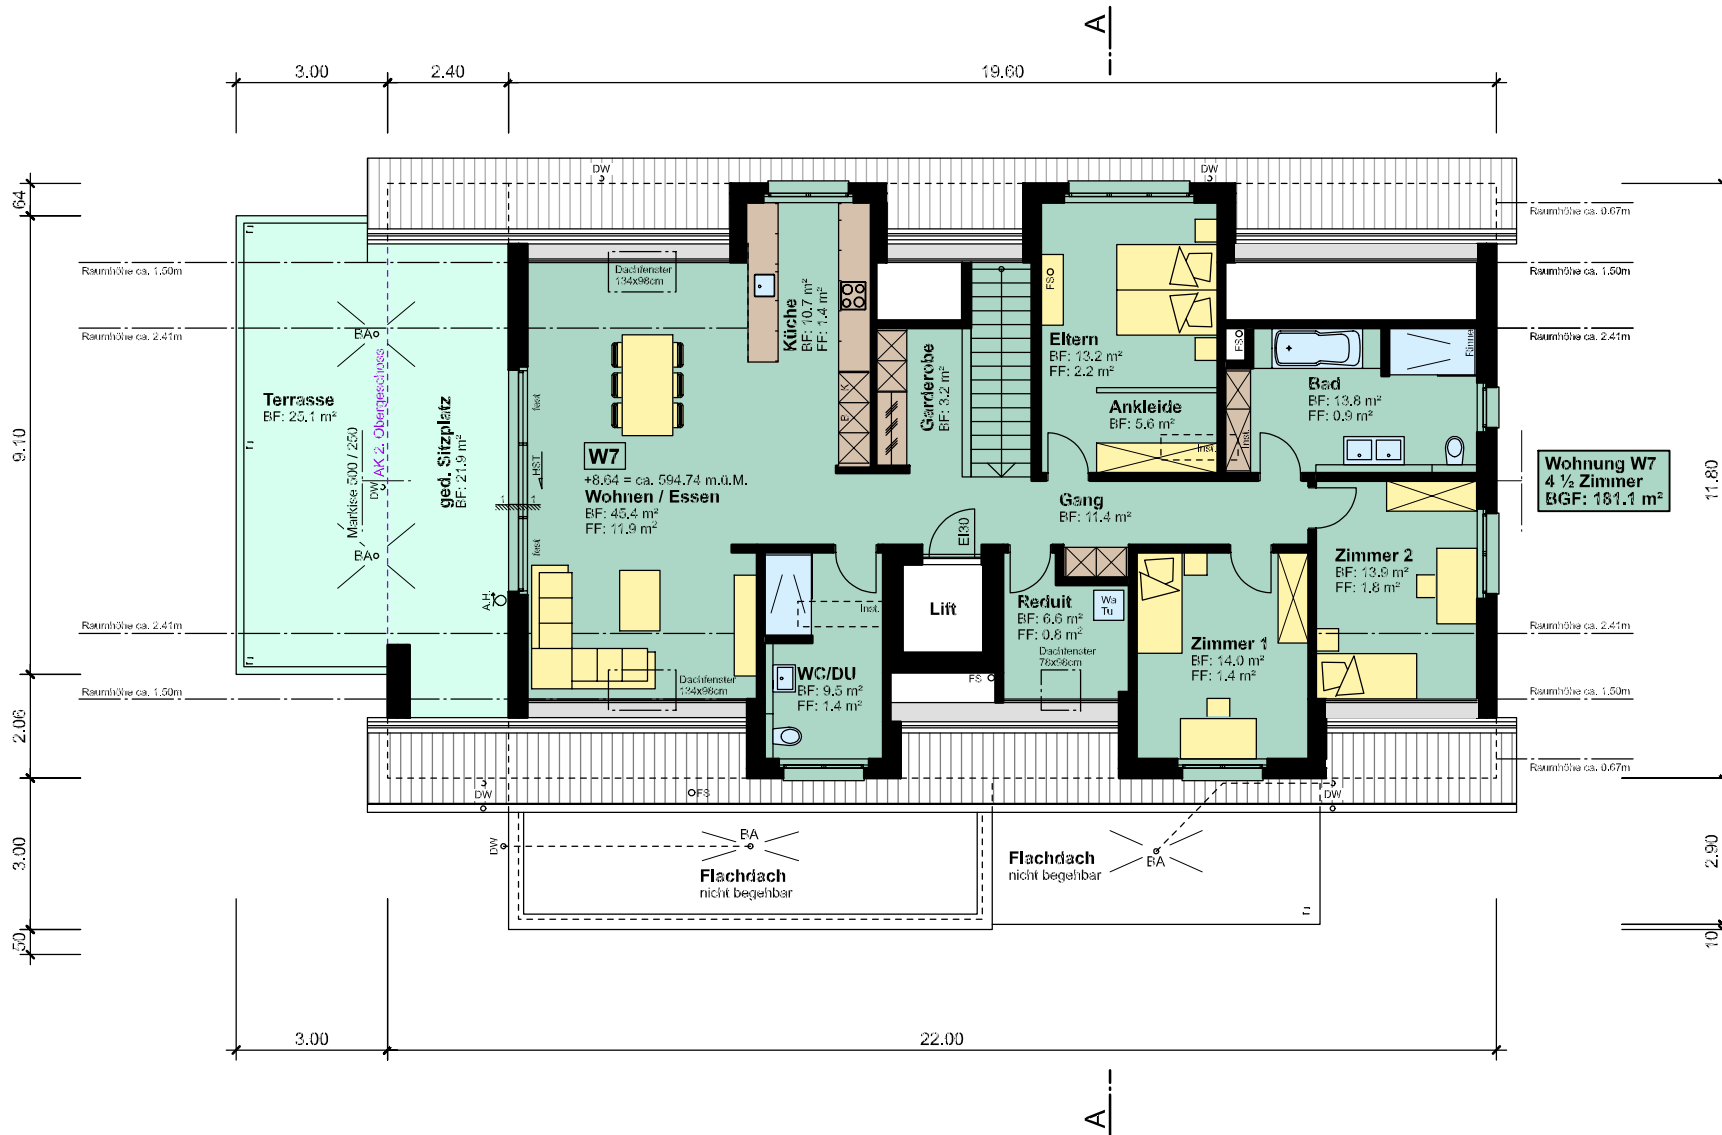

meier

2

West Perspektive

- Legende:**
- Neu
  - Abbruch

Situation 1:500

Umgebung 1:250

1. Obergeschoss 1:150

Dachgeschoss 1:150

Schnitt A-A 1:150

Südostfassade 1:150

Südwestfassade 1:150

Nordwestfassade 1:150

Nordostfassade 1:150