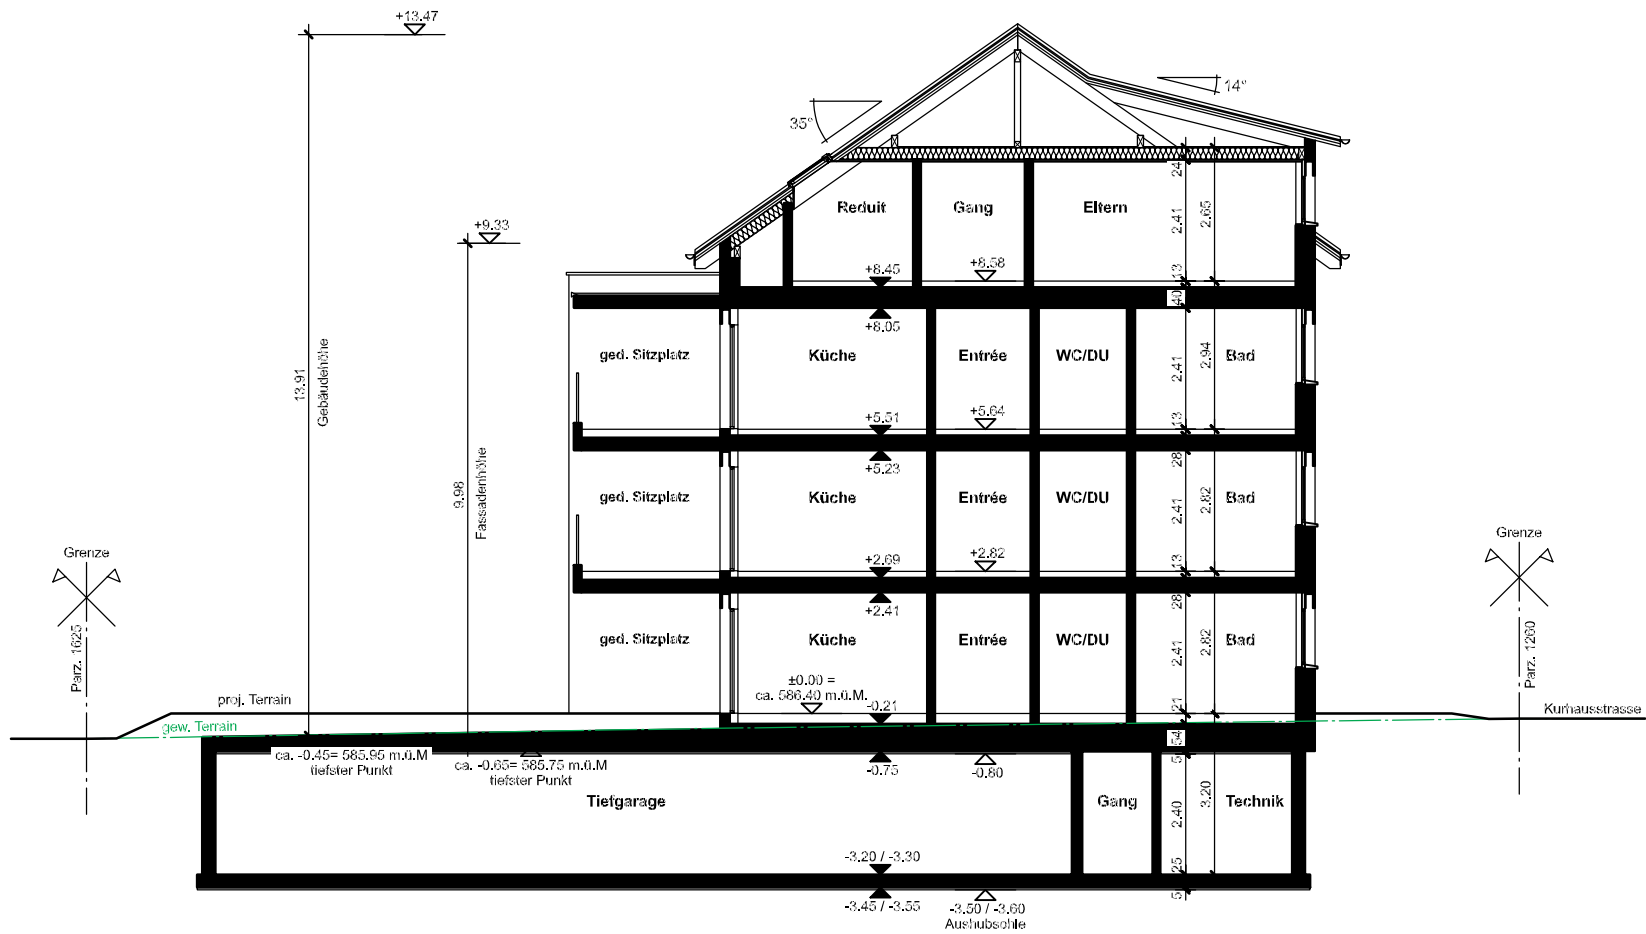

meier

2

West Perspektive

- Legende:**
- Neu
  - Abbruch

Situation 1:500

Umgebung 1:250

1. Obergeschoss 1:150

Dachgeschoss 1:150

Schnitt A-A 1:150

Südostfassade 1:150

Südwestfassade 1:150

Nordwestfassade 1:150

Nordostfassade 1:150