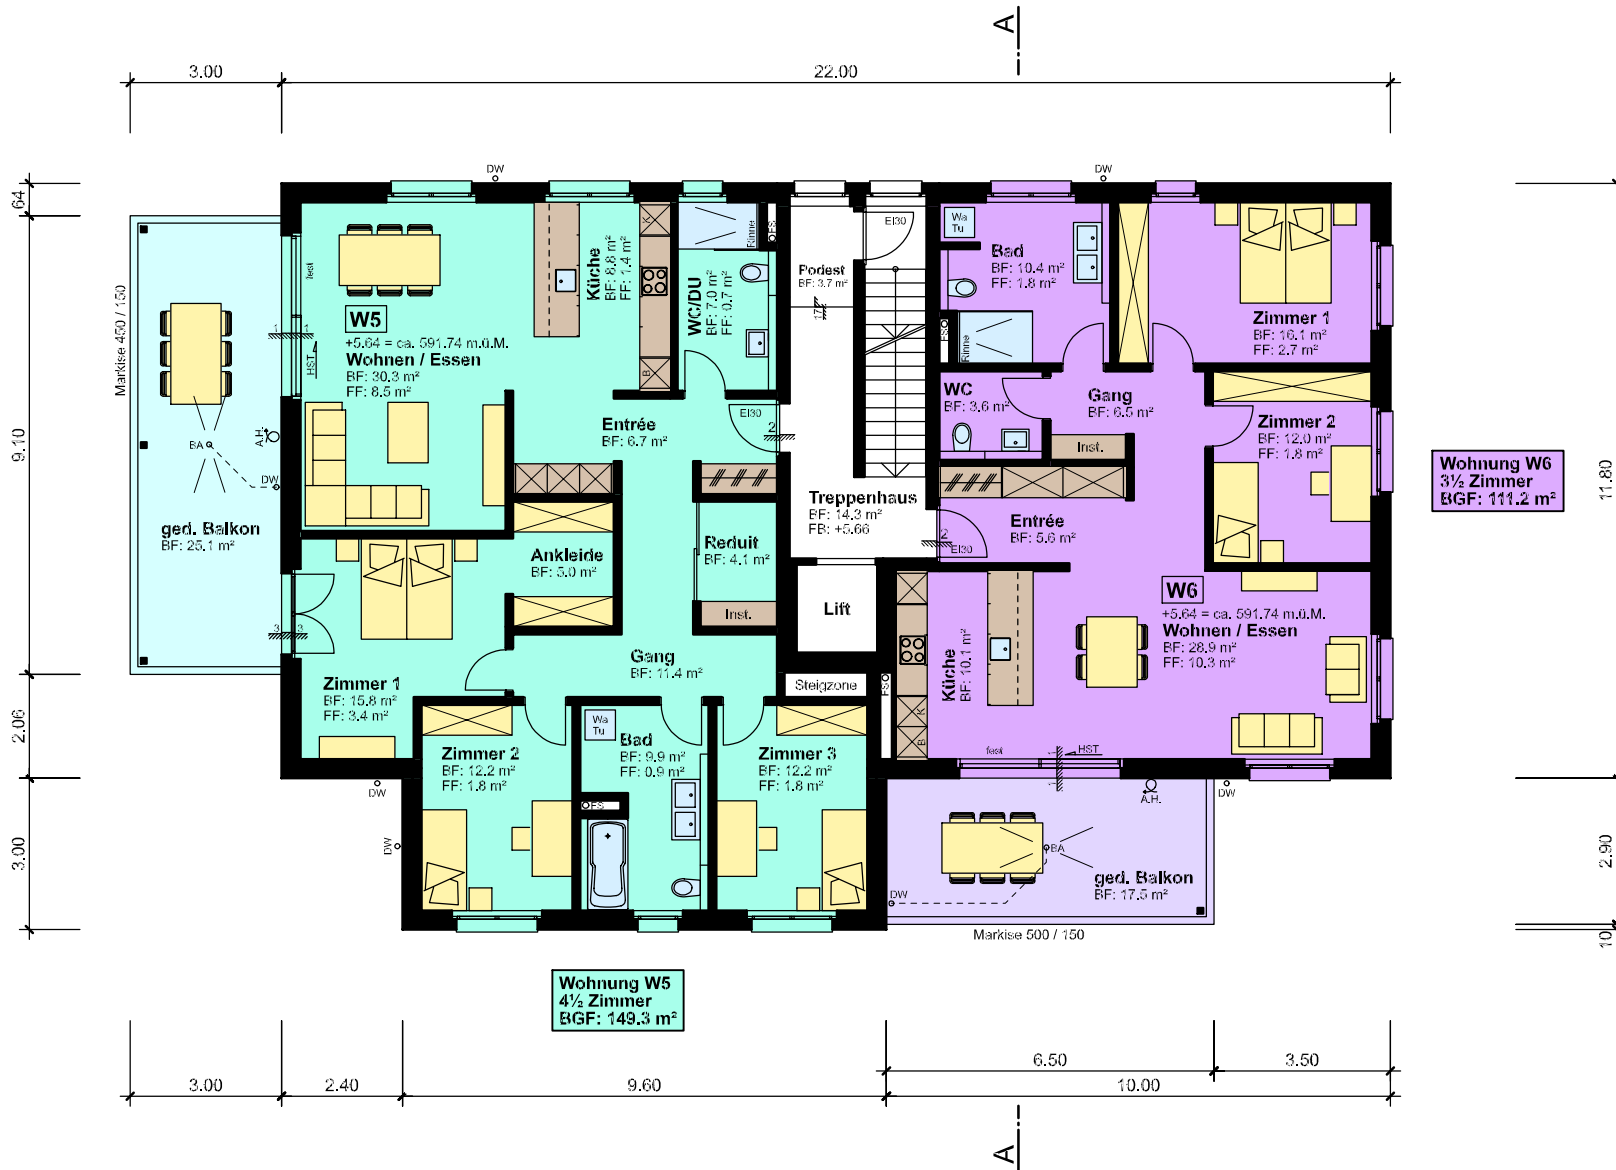

meier

2

West Perspektive

- Legende:**
- Neu
  - Abbruch

Situation 1:500

Umgebung 1:250

1. Obergeschoss 1:150

Dachgeschoss 1:150

Schnitt A-A 1:150

Südostfassade 1:150

Südwestfassade 1:150

Nordwestfassade 1:150

Nordostfassade 1:150