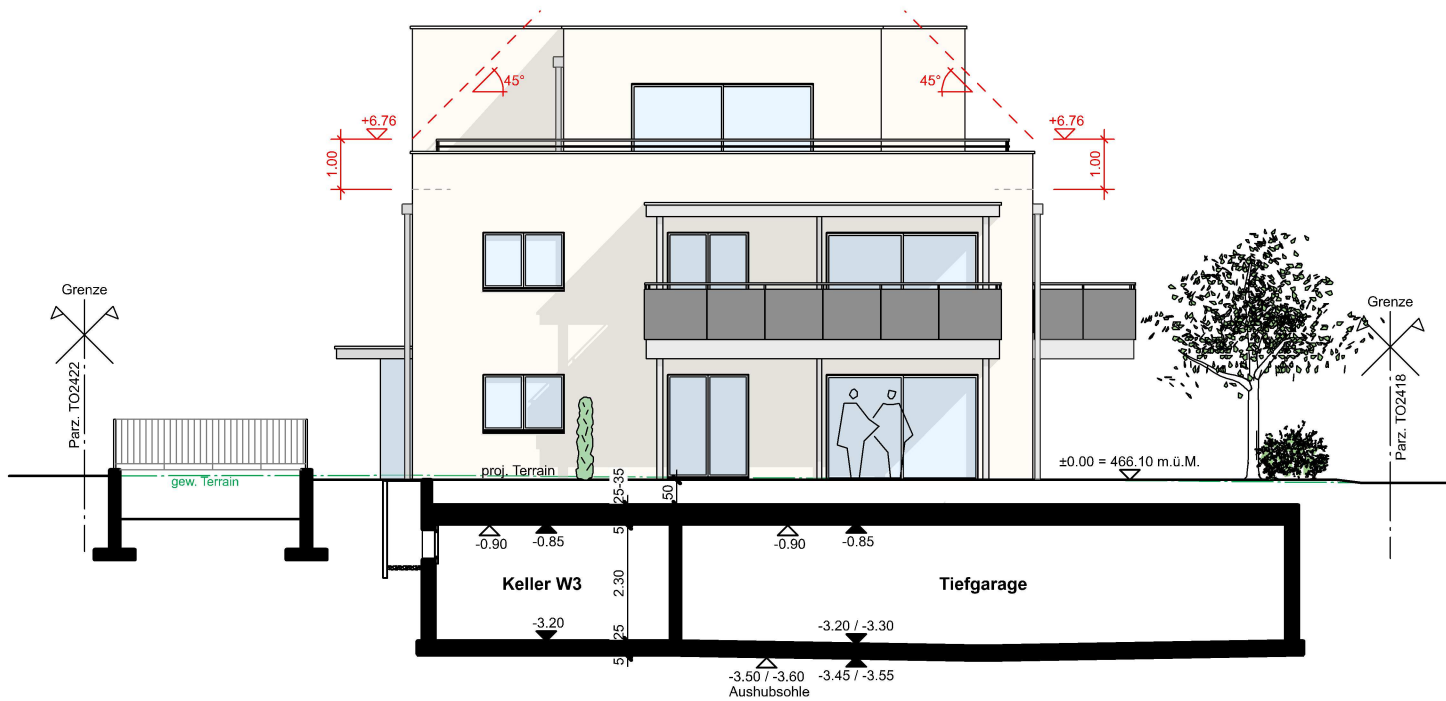

3

Nord Perspektive

4

PP 20421677
465,46 m.o.M.
ca. +0,82

Parz. Nr. TO5276

PP 20412674
465,24 m.o.M.
ca. +0,84

Umgebung 1:200

Dachgeschoss 1:150

Schnitt A-A 1:150

Schnitt B-B 1:150

Südostfassade 1:150

Südwestfassade 1:150

Nordwestfassade 1:150

Nordostfassade 1:150