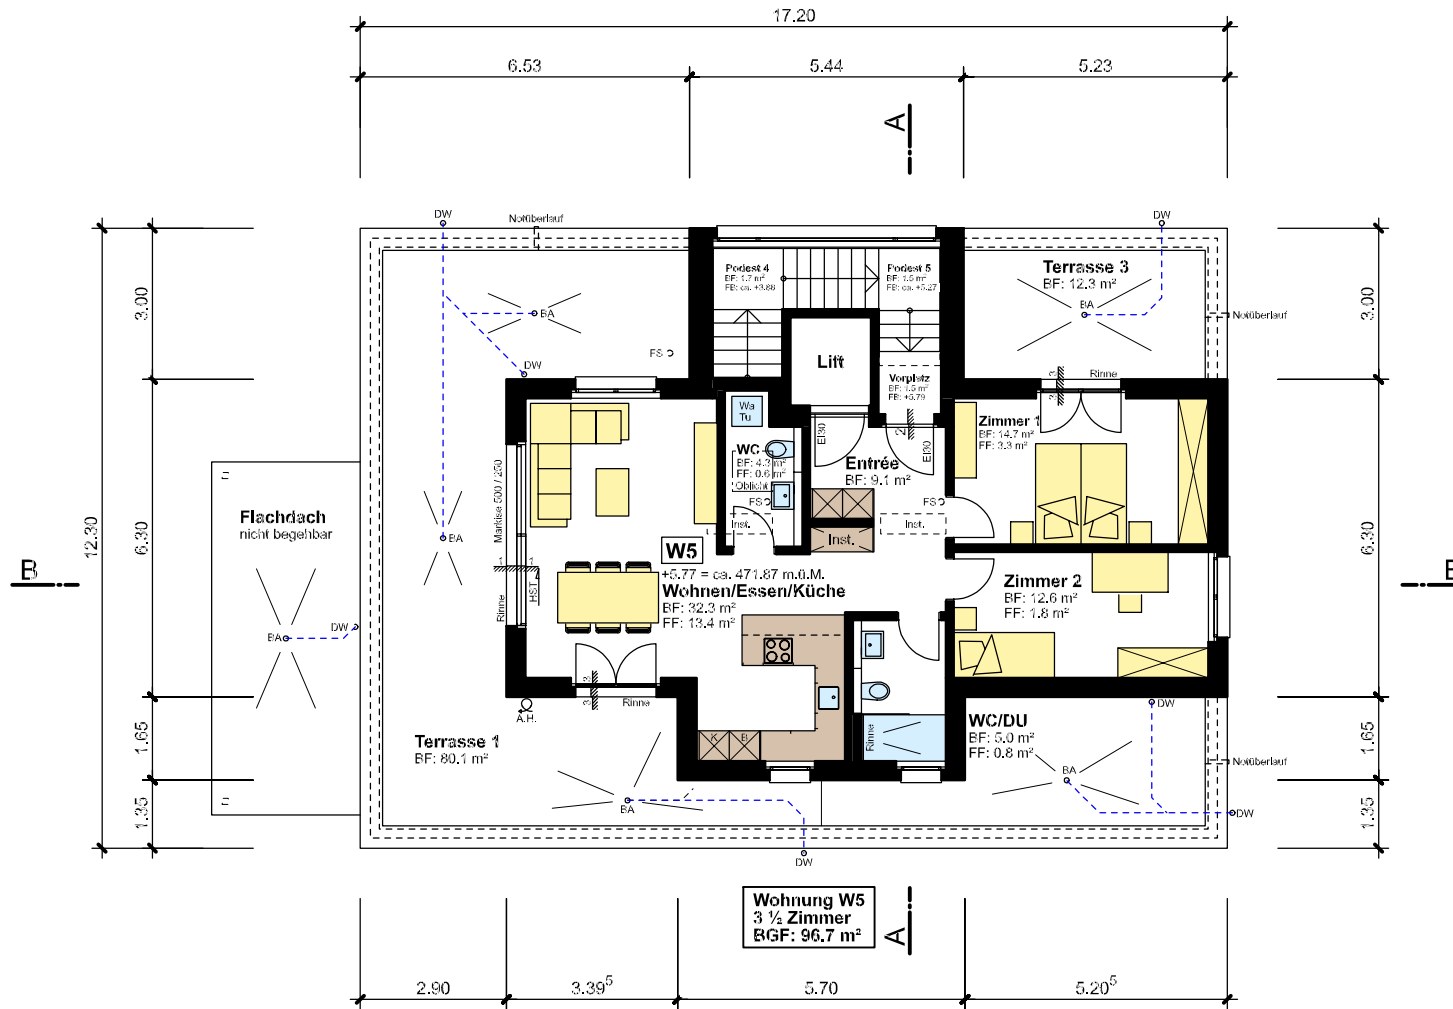

3

Nord Perspektive

4

PP 20421677
465,46 m.o.M.
ca. +0,82

Parz. Nr. TO5276

PP 20412674
465,24 m.o.M.
ca. +0,84

Umgebung 1:200

Dachgeschoss 1:150

Schnitt A-A 1:150

Schnitt B-B 1:150

Südostfassade 1:150

Südwestfassade 1:150

Nordwestfassade 1:150

Nordostfassade 1:150