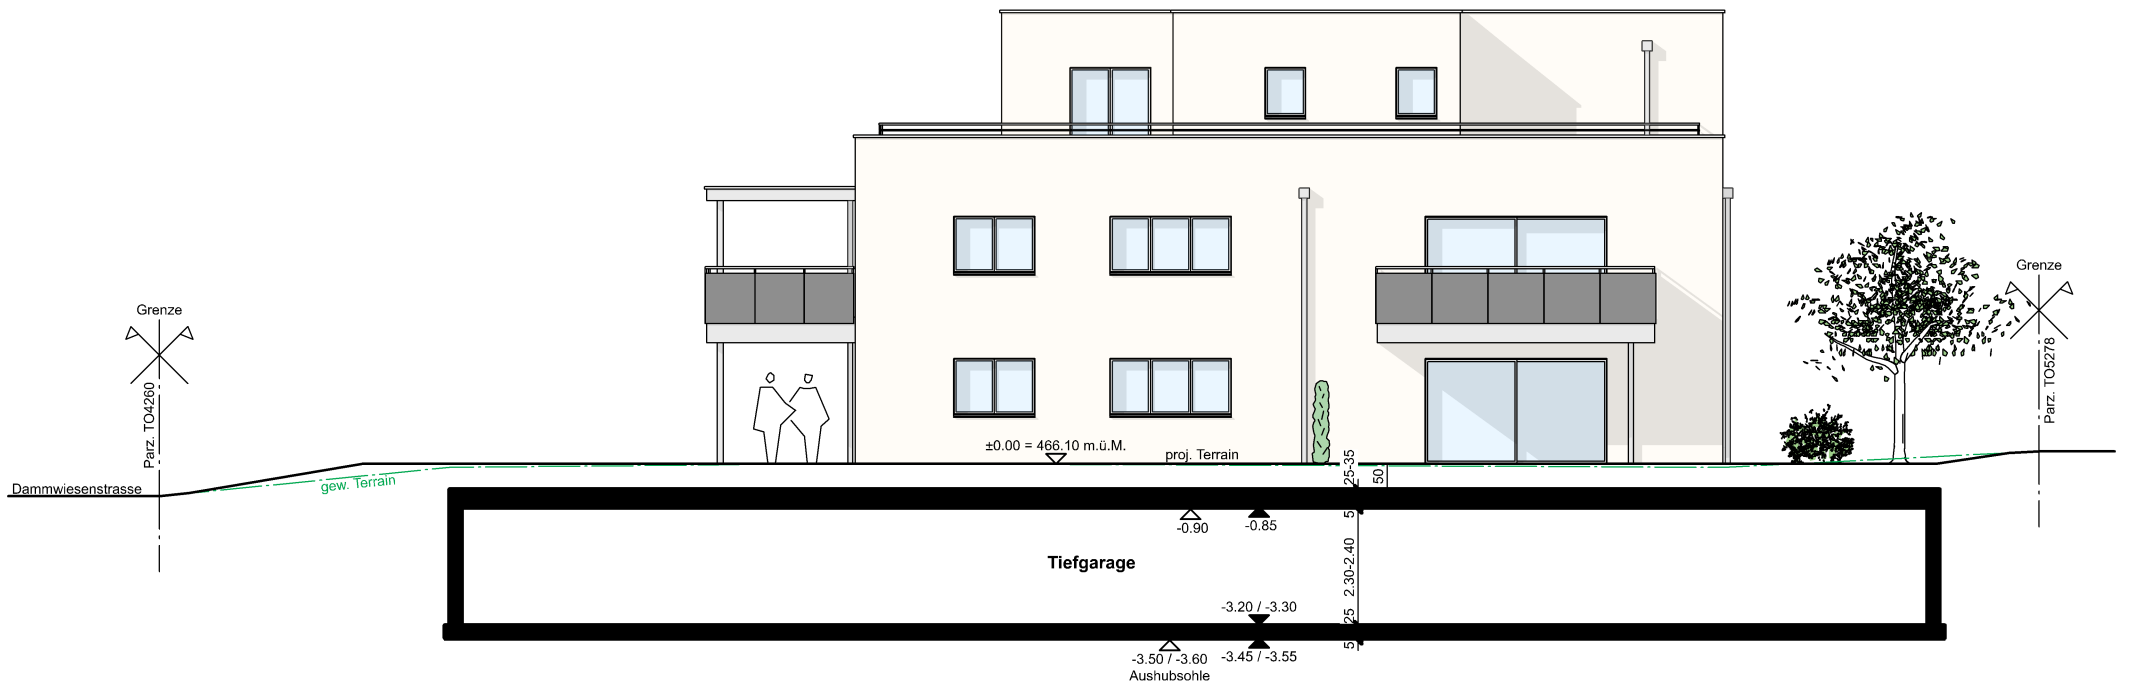

3

Nord Perspektive

4

PP 20421677
465,46 m.o.M.
ca. +0,82

Parz. Nr. TO5276

PP 20412674
465,24 m.o.M.
ca. +0,84

Umgebung 1:200

Dachgeschoss 1:150

Schnitt A-A 1:150

Schnitt B-B 1:150

Südostfassade 1:150

Südwestfassade 1:150

Nordwestfassade 1:150

Nordostfassade 1:150