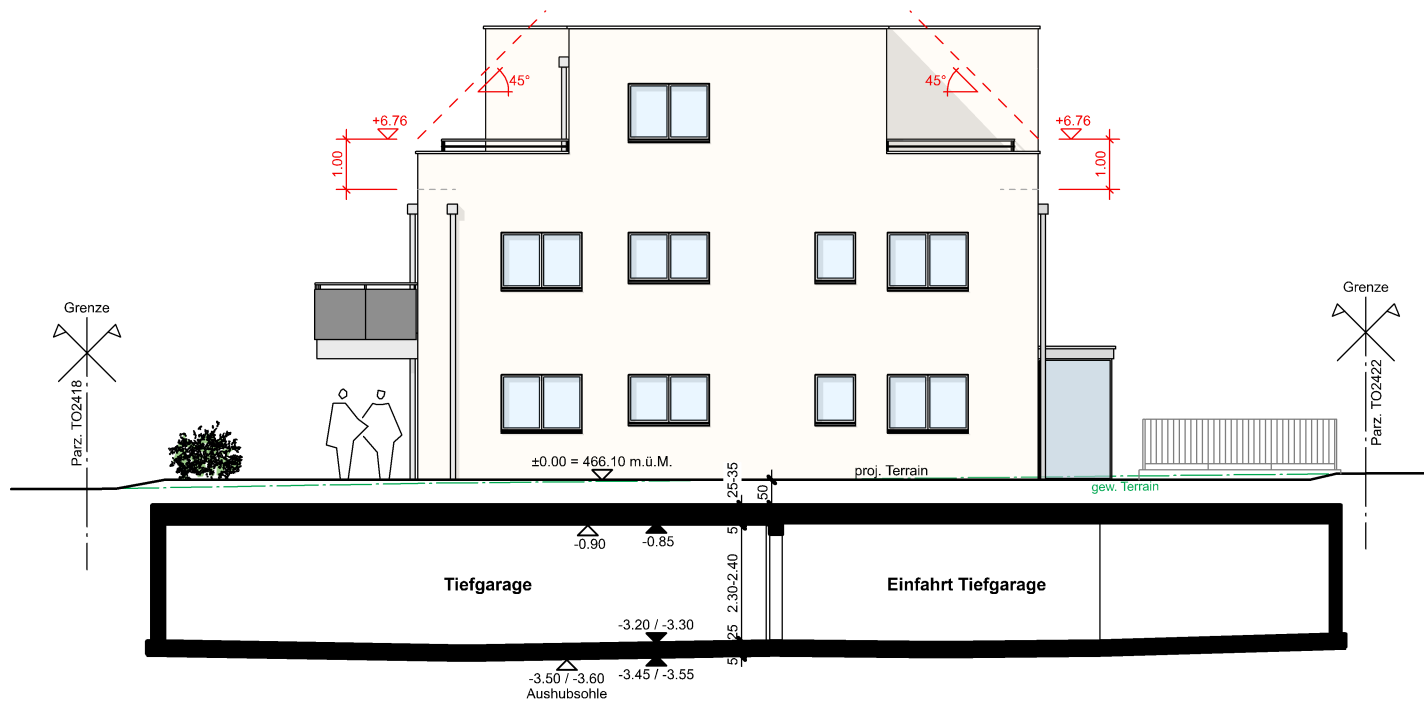

3

Nord Perspektive

4

PP 20421677
465,46 m.o.M.
ca. +0,82

Parz. Nr. TO5276

PP 20412674
465,24 m.o.M.
ca. +0,84

Umgebung 1:200

Dachgeschoss 1:150

Schnitt A-A 1:150

Schnitt B-B 1:150

Südostfassade 1:150

Südwestfassade 1:150

Nordwestfassade 1:150

Nordostfassade 1:150