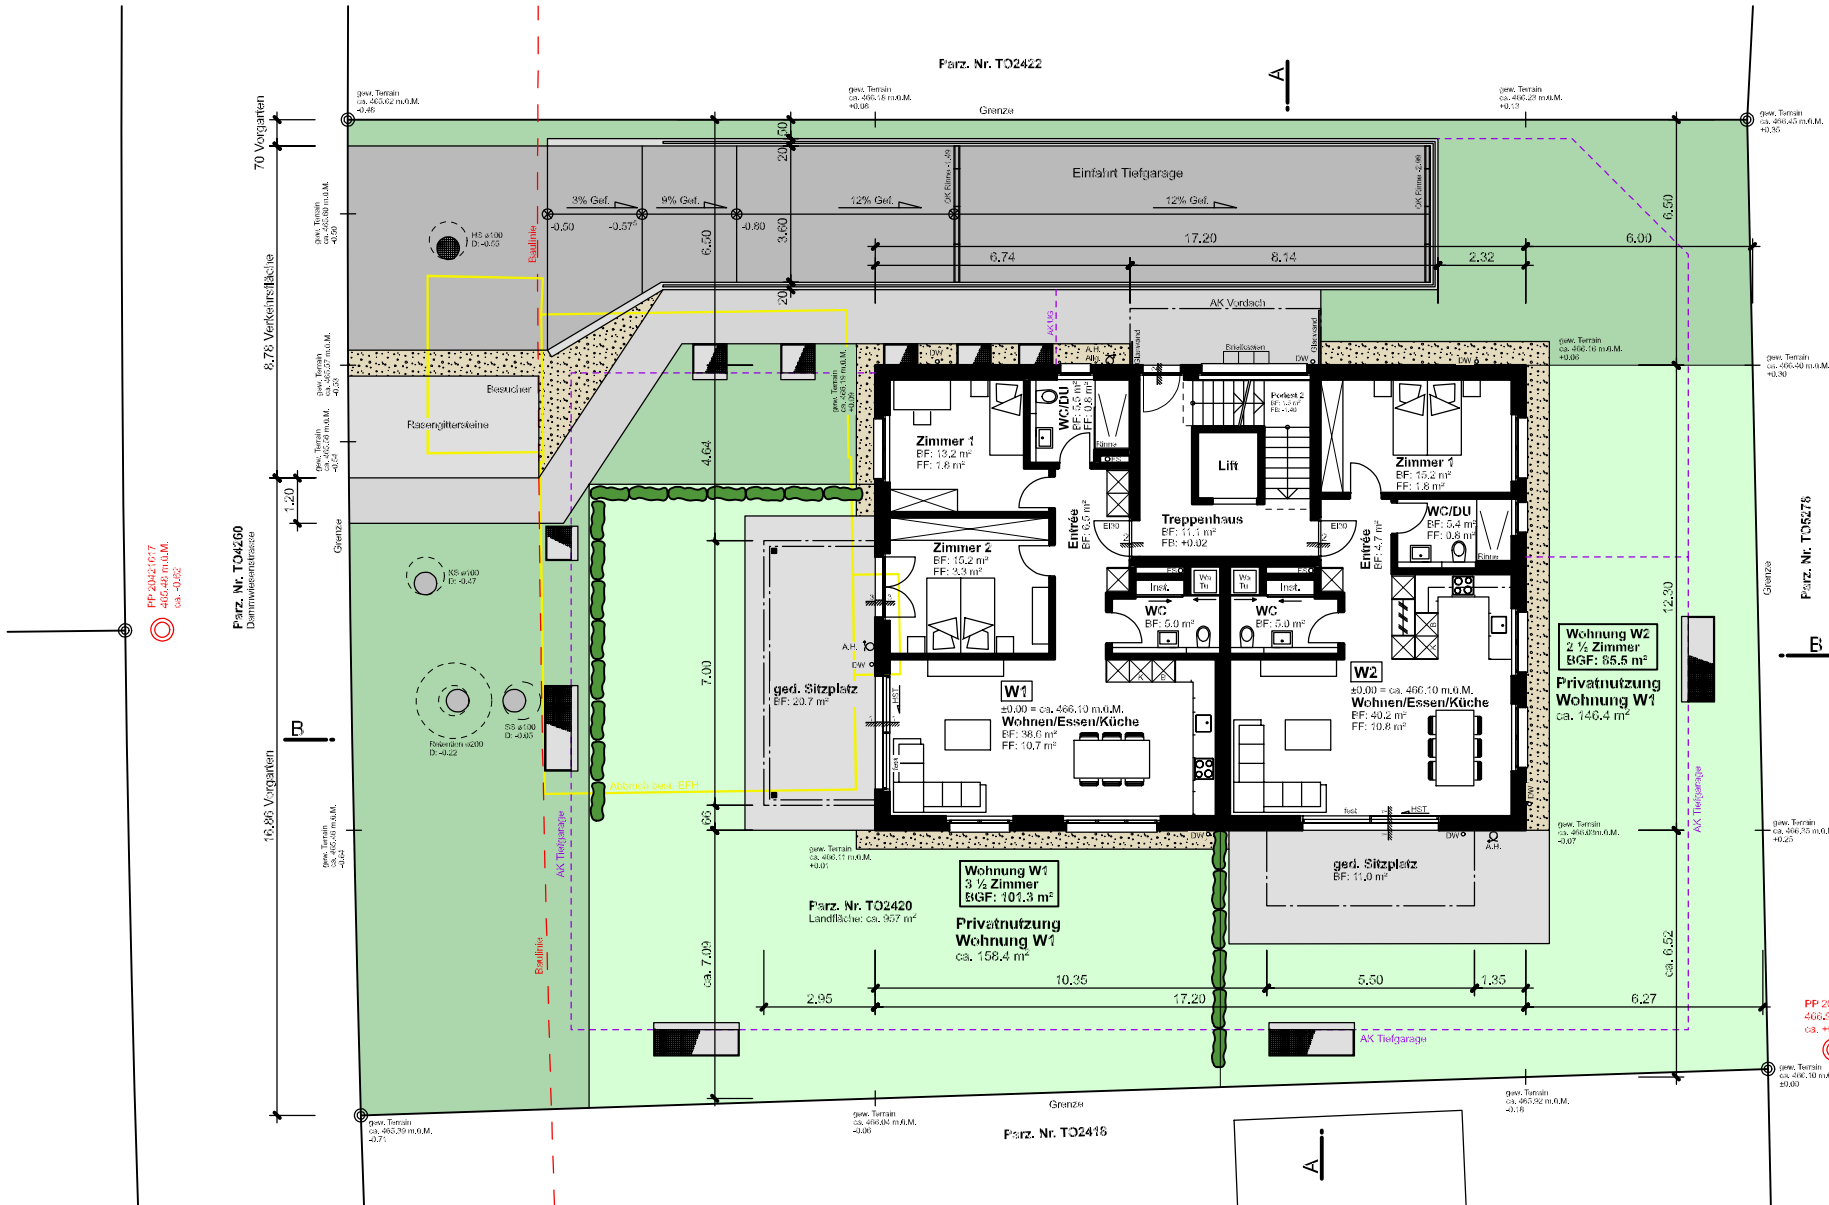

3

Nord Perspektive

4

PP 20421677
465,46 m.o.M.
ca. +0,82

Parz. Nr. TO5276

PP 20412674
465,24 m.o.M.
ca. +0,84

Umgebung 1:200

Dachgeschoss 1:150

Schnitt A-A 1:150

Schnitt B-B 1:150

Südostfassade 1:150

Südwestfassade 1:150

Nordwestfassade 1:150

Nordostfassade 1:150