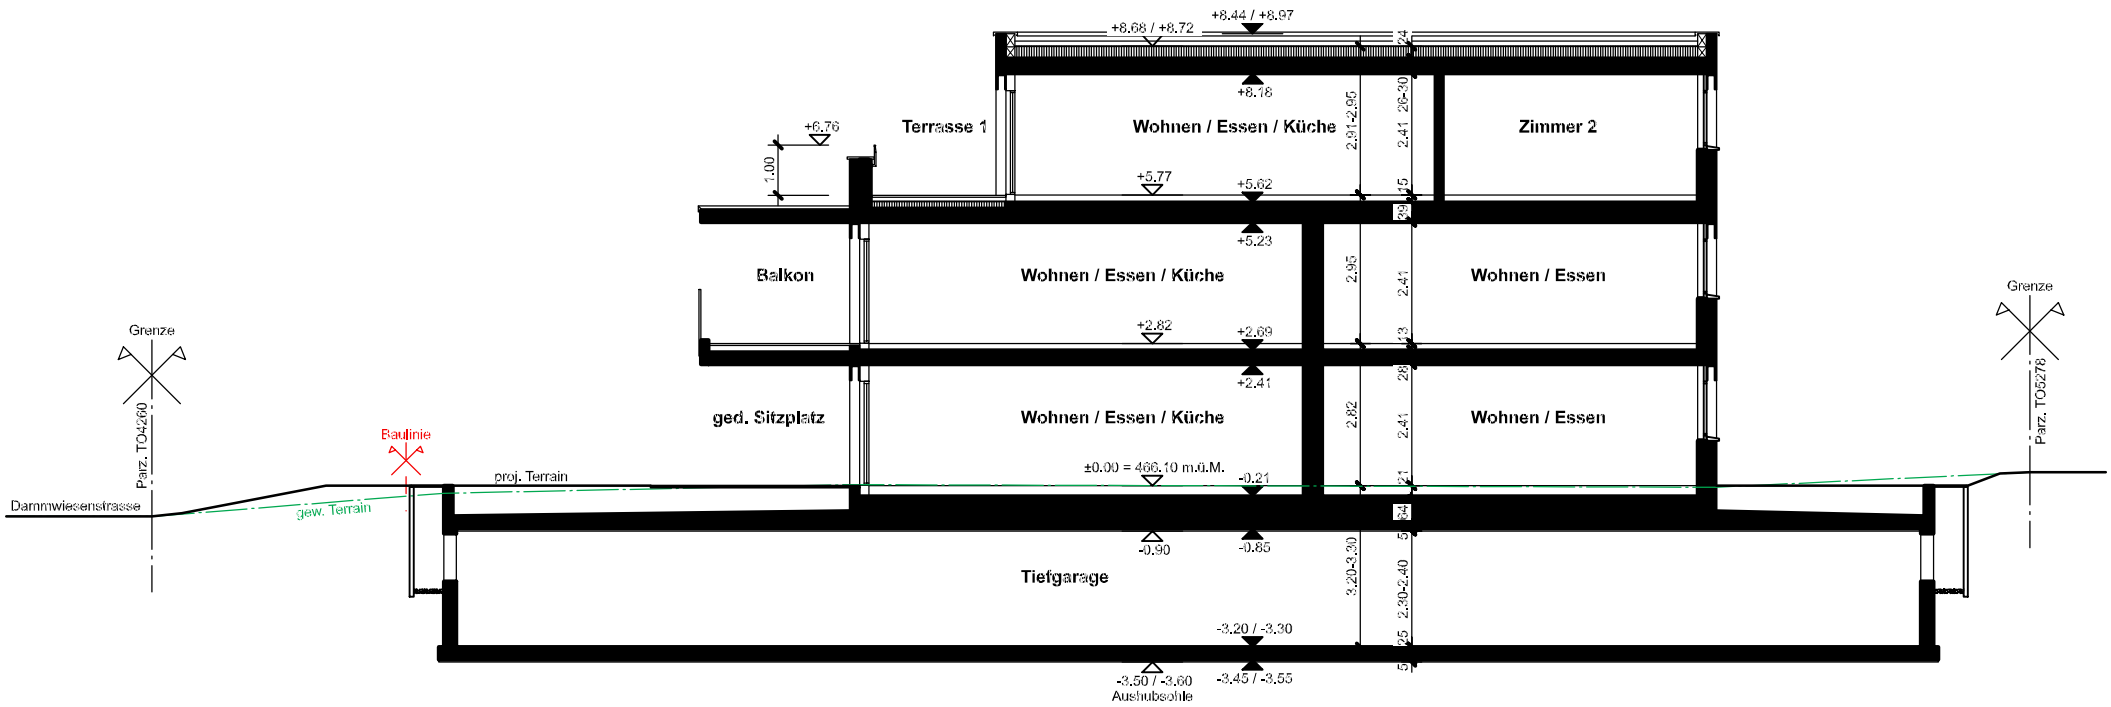

3

Nord Perspektive

4

PP 20421677
465,46 m.o.M.
ca. +0,82

Parz. Nr. TO5276

PP 20412674
465,24 m.o.M.
ca. +0,84

Umgebung 1:200

Dachgeschoss 1:150

Schnitt A-A 1:150

Schnitt B-B 1:150

Südostfassade 1:150

Südwestfassade 1:150

Nordwestfassade 1:150

Nordostfassade 1:150