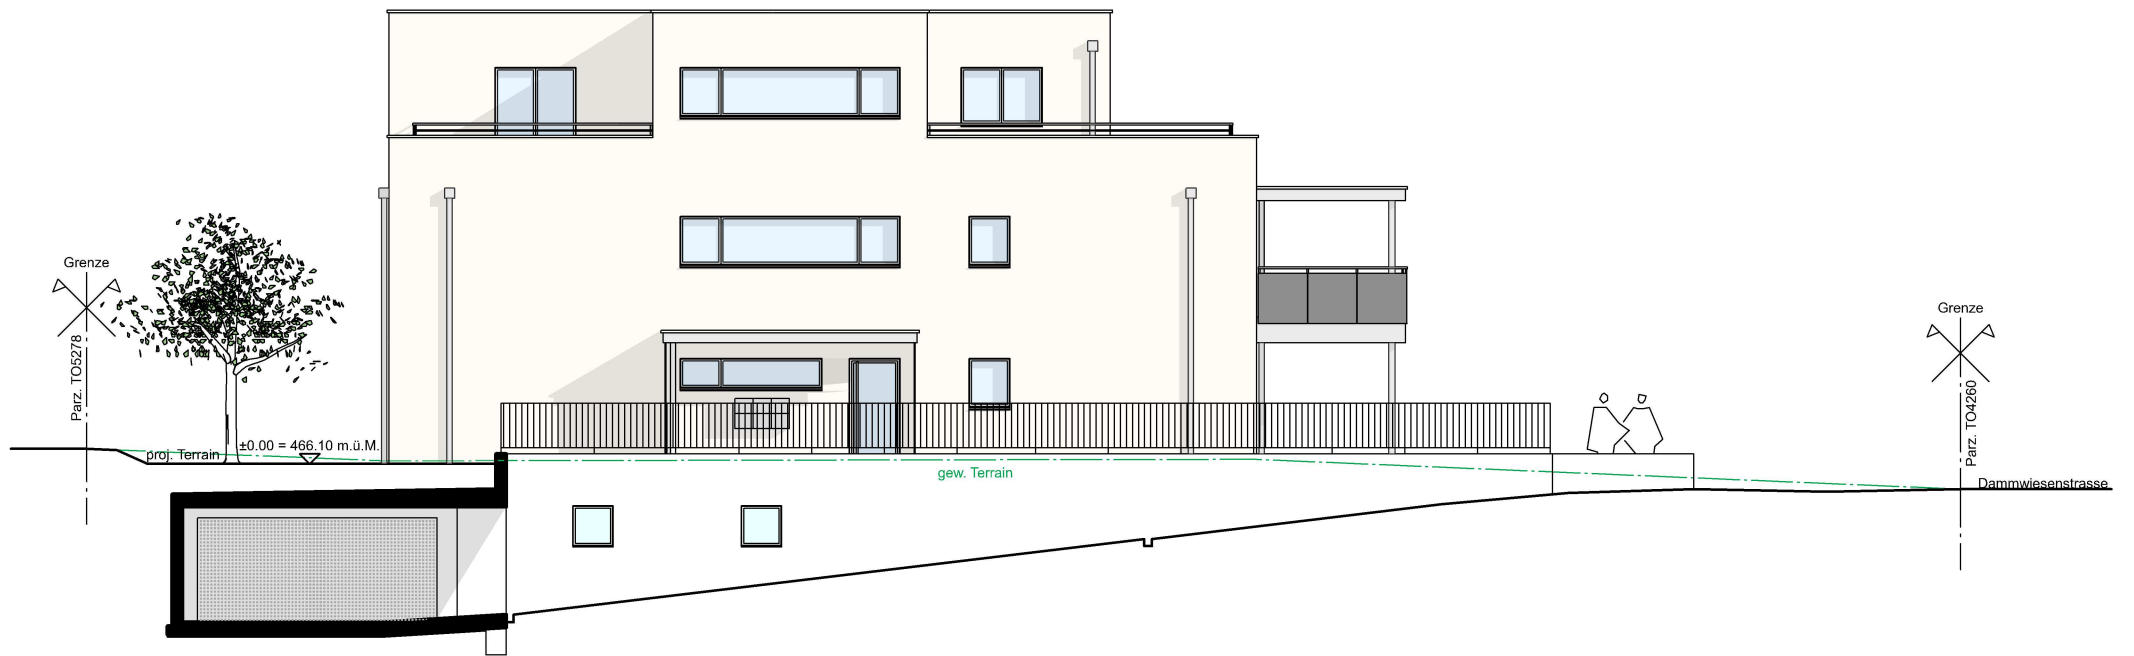

3

Nord Perspektive

4

PP 20421677
465,46 m.o.M.
ca. +0,82

Parz. Nr. TO5276

PP 20412674
465,24 m.o.M.
ca. +0,84

Umgebung 1:200

Dachgeschoss 1:150

Schnitt A-A 1:150

Schnitt B-B 1:150

Südostfassade 1:150

Südwestfassade 1:150

Nordwestfassade 1:150

Nordostfassade 1:150