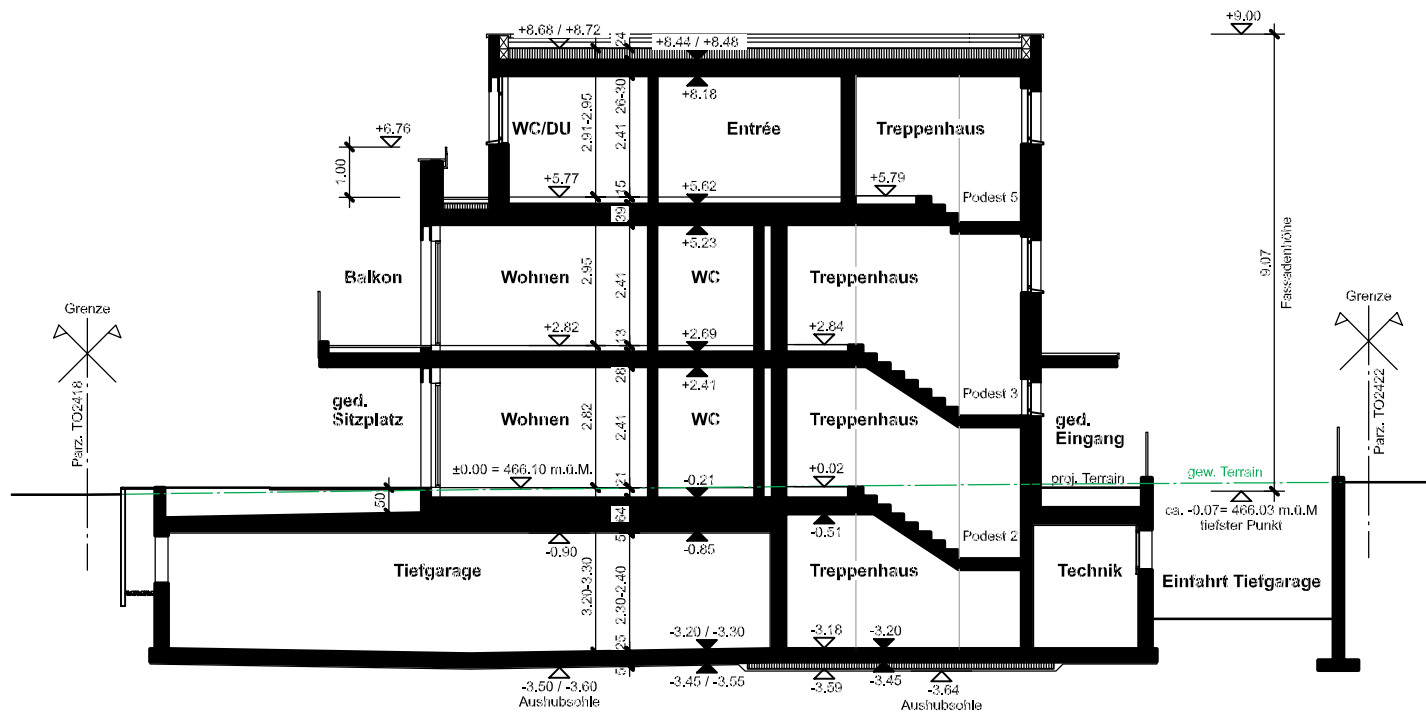

3

Nord Perspektive

4

PP 20421677
465,46 m.o.M.
ca. +0,82

Parz. Nr. TO5276

PP 20412674
465,24 m.o.M.
ca. +0,84

Umgebung 1:200

Dachgeschoss 1:150

Schnitt A-A 1:150

Schnitt B-B 1:150

Südostfassade 1:150

Südwestfassade 1:150

Nordwestfassade 1:150

Nordostfassade 1:150