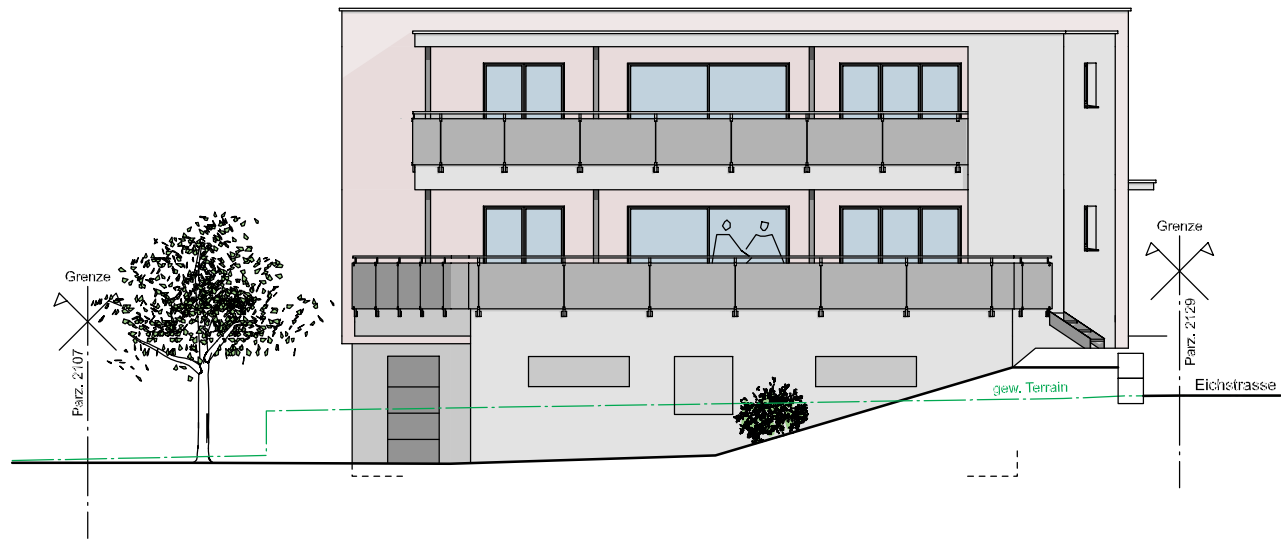

**Neubau 2-Fam.-Haus Brunschwiler
Parz. 2616, Eichstrasse
9553 Bettwiesen**

9553 bettwiesen
071/ 911 19 60
info@baumeier.ch
www.baumeier.ch

generalunternehmung

Variante 4
18. März 2022 / se

Ost Perspektive

Untergeschoss 1:150

Obergeschoss 1:150

Schnitt A-A 1:150

Schnitt B-B 1:150

Südostfassade 1:150

Südwestfassade 1:150

Nordwestfassade 1:150

Nordostfassade 1:150