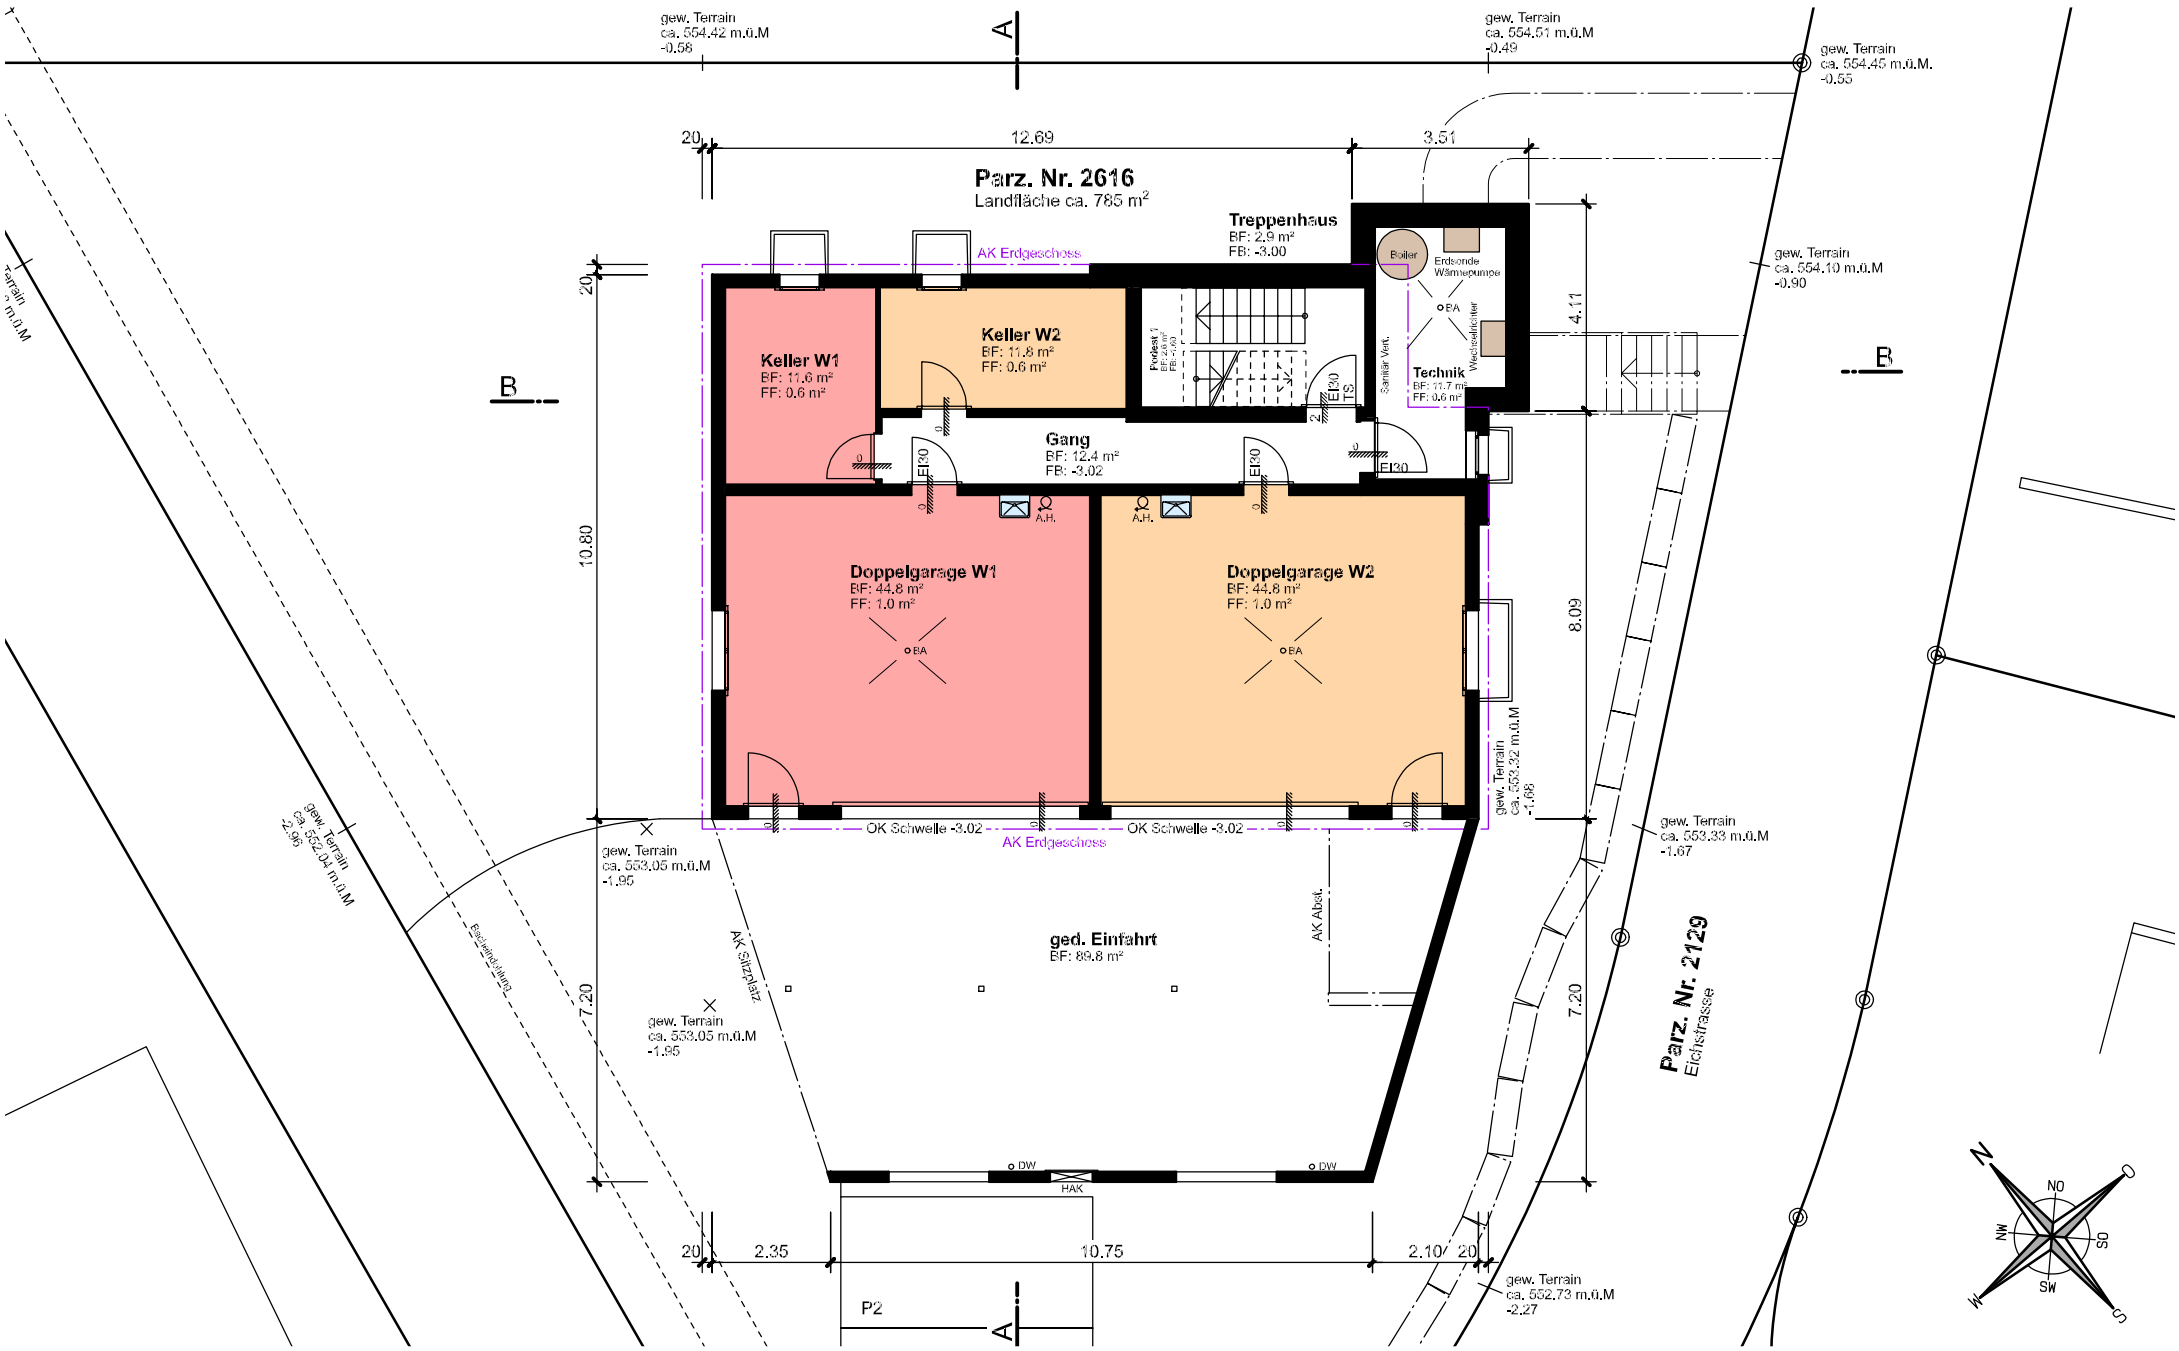

**Neubau 2-Fam.-Haus Brunschwiler
Parz. 2616, Eichstrasse
9553 Bettwiesen**

9553 bettwiesen
071/ 911 19 60
info@baumeier.ch
www.baumeier.ch

generalunternehmung

Variante 4
18. März 2022 / se

Ost Perspektive

Untergeschoss 1:150

Obergeschoss 1:150

Schnitt A-A 1:150

Schnitt B-B 1:150

Südostfassade 1:150

Südwestfassade 1:150

Nordwestfassade 1:150

Nordostfassade 1:150