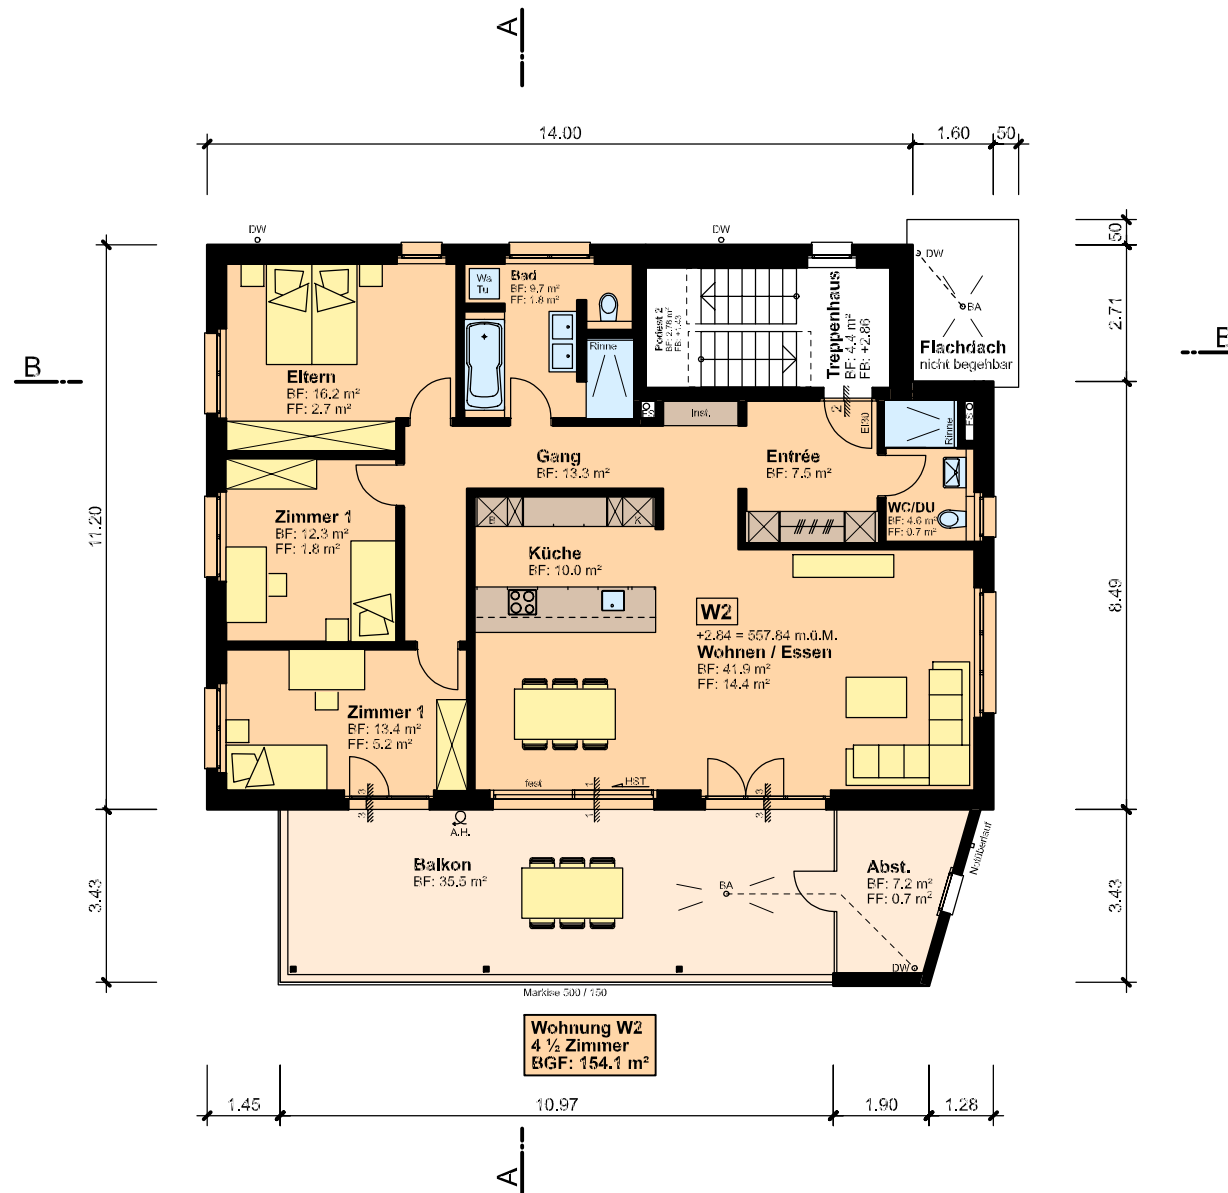

**Neubau 2-Fam.-Haus Brunschwiler
Parz. 2616, Eichstrasse
9553 Bettwiesen**

9553 bettwiesen
071/ 911 19 60
info@baumeier.ch
www.baumeier.ch

generalunternehmung

Variante 4
18. März 2022 / se

Ost Perspektive

Untergeschoss 1:150

Obergeschoss 1:150

Schnitt A-A 1:150

Schnitt B-B 1:150

Südostfassade 1:150

Südwestfassade 1:150

Nordwestfassade 1:150

Nordostfassade 1:150