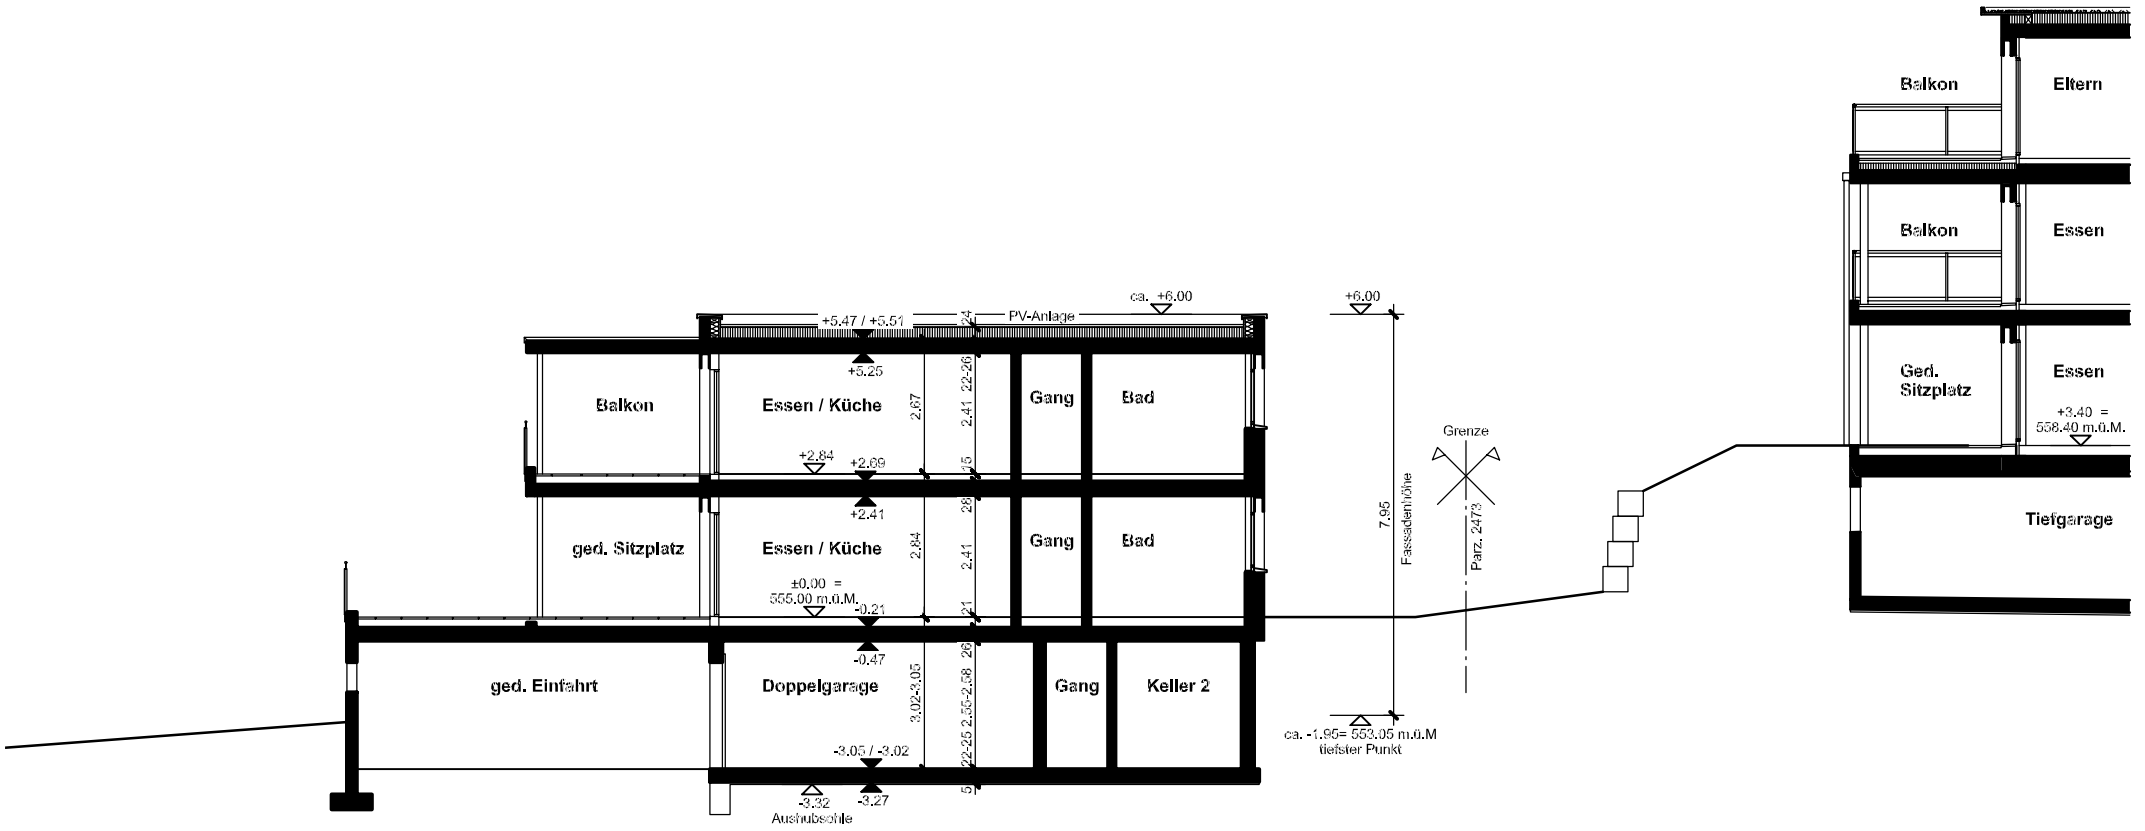

**Neubau 2-Fam.-Haus Brunschwiler
Parz. 2616, Eichstrasse
9553 Bettwiesen**

9553 bettwiesen
071/ 911 19 60
info@baumeier.ch
www.baumeier.ch

generalunternehmung

Variante 4
18. März 2022 / se

Ost Perspektive

Untergeschoss 1:150

Obergeschoss 1:150

Schnitt A-A 1:150

Schnitt B-B 1:150

Südostfassade 1:150

Südwestfassade 1:150

Nordwestfassade 1:150

Nordostfassade 1:150